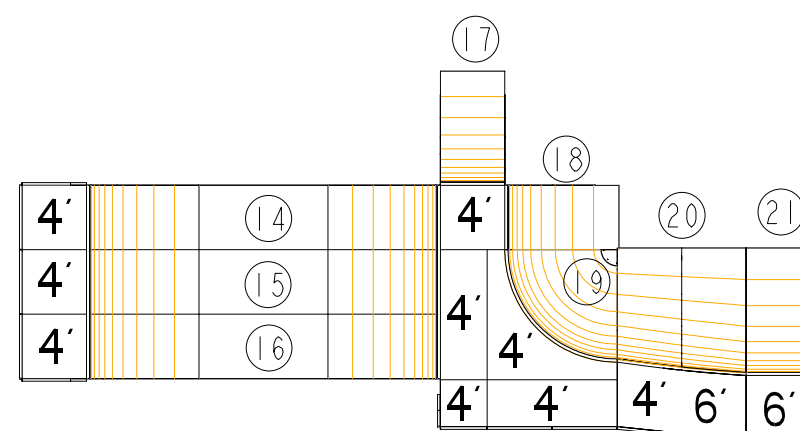

**PRO LINE** YES

**X-SERIES**

**STEALTH**

**PROJECT NAME**

**SKATEPARK,  
 TORRINGTON, CT.**

**DESIGN NO:** 0293

170'

75'