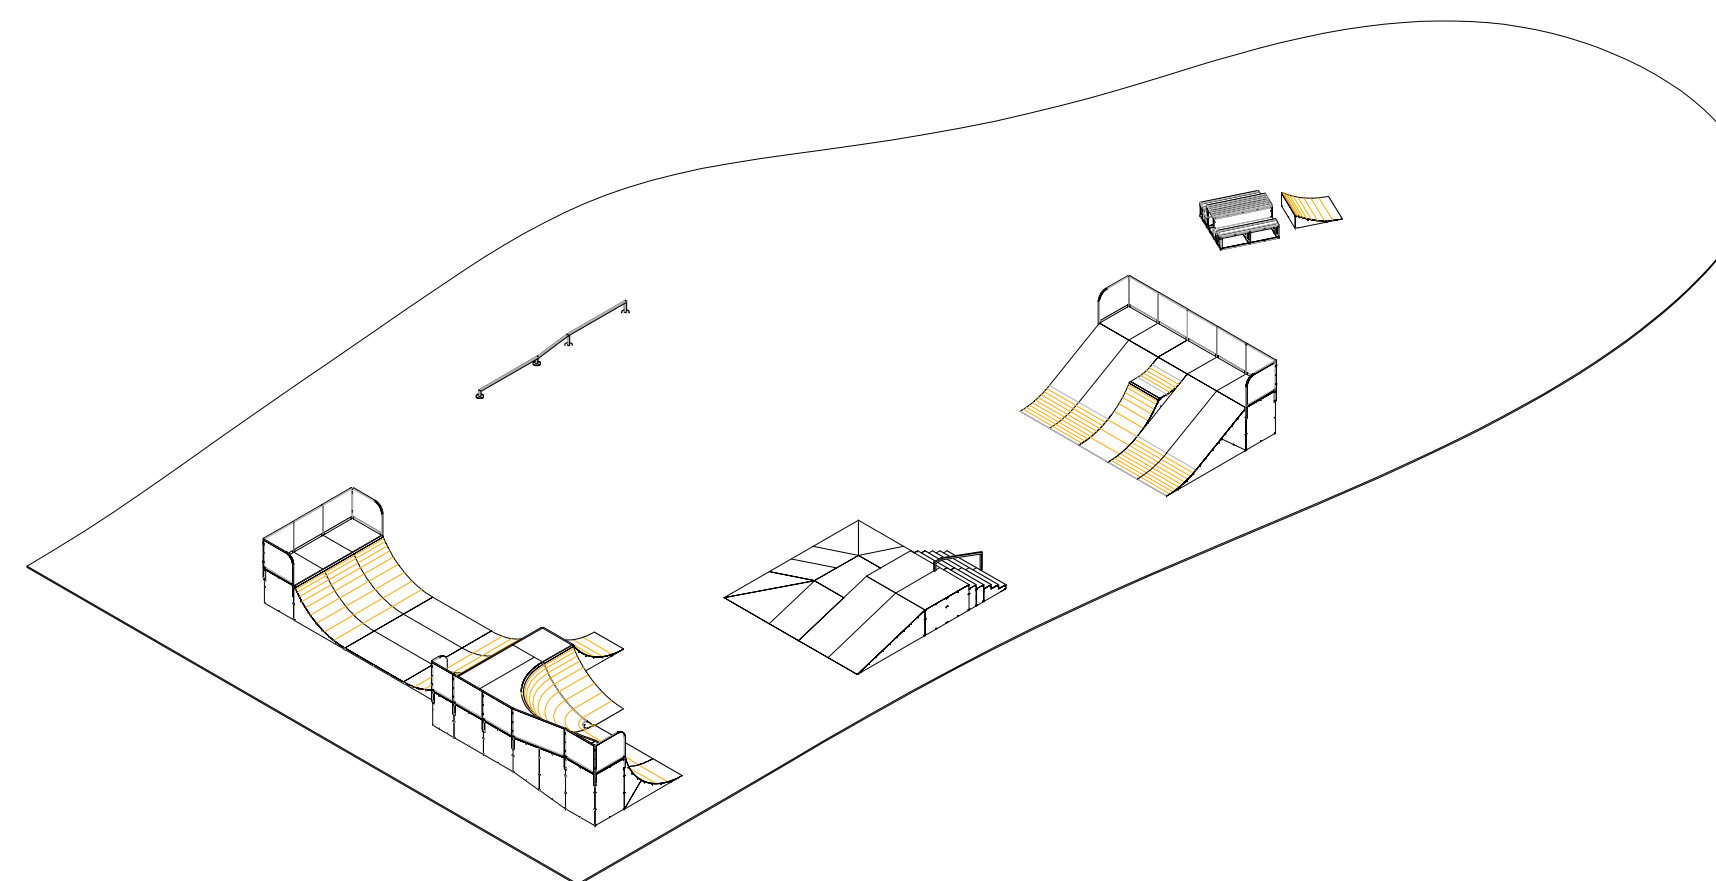

**PRO LINE** YES

**X-SERIES**

**STEALTH**

**PROJECT NAME**

**SKATEPARK,  
 TORRINGTON, CT.**

**DESIGN NO:** 0293

170'

75'