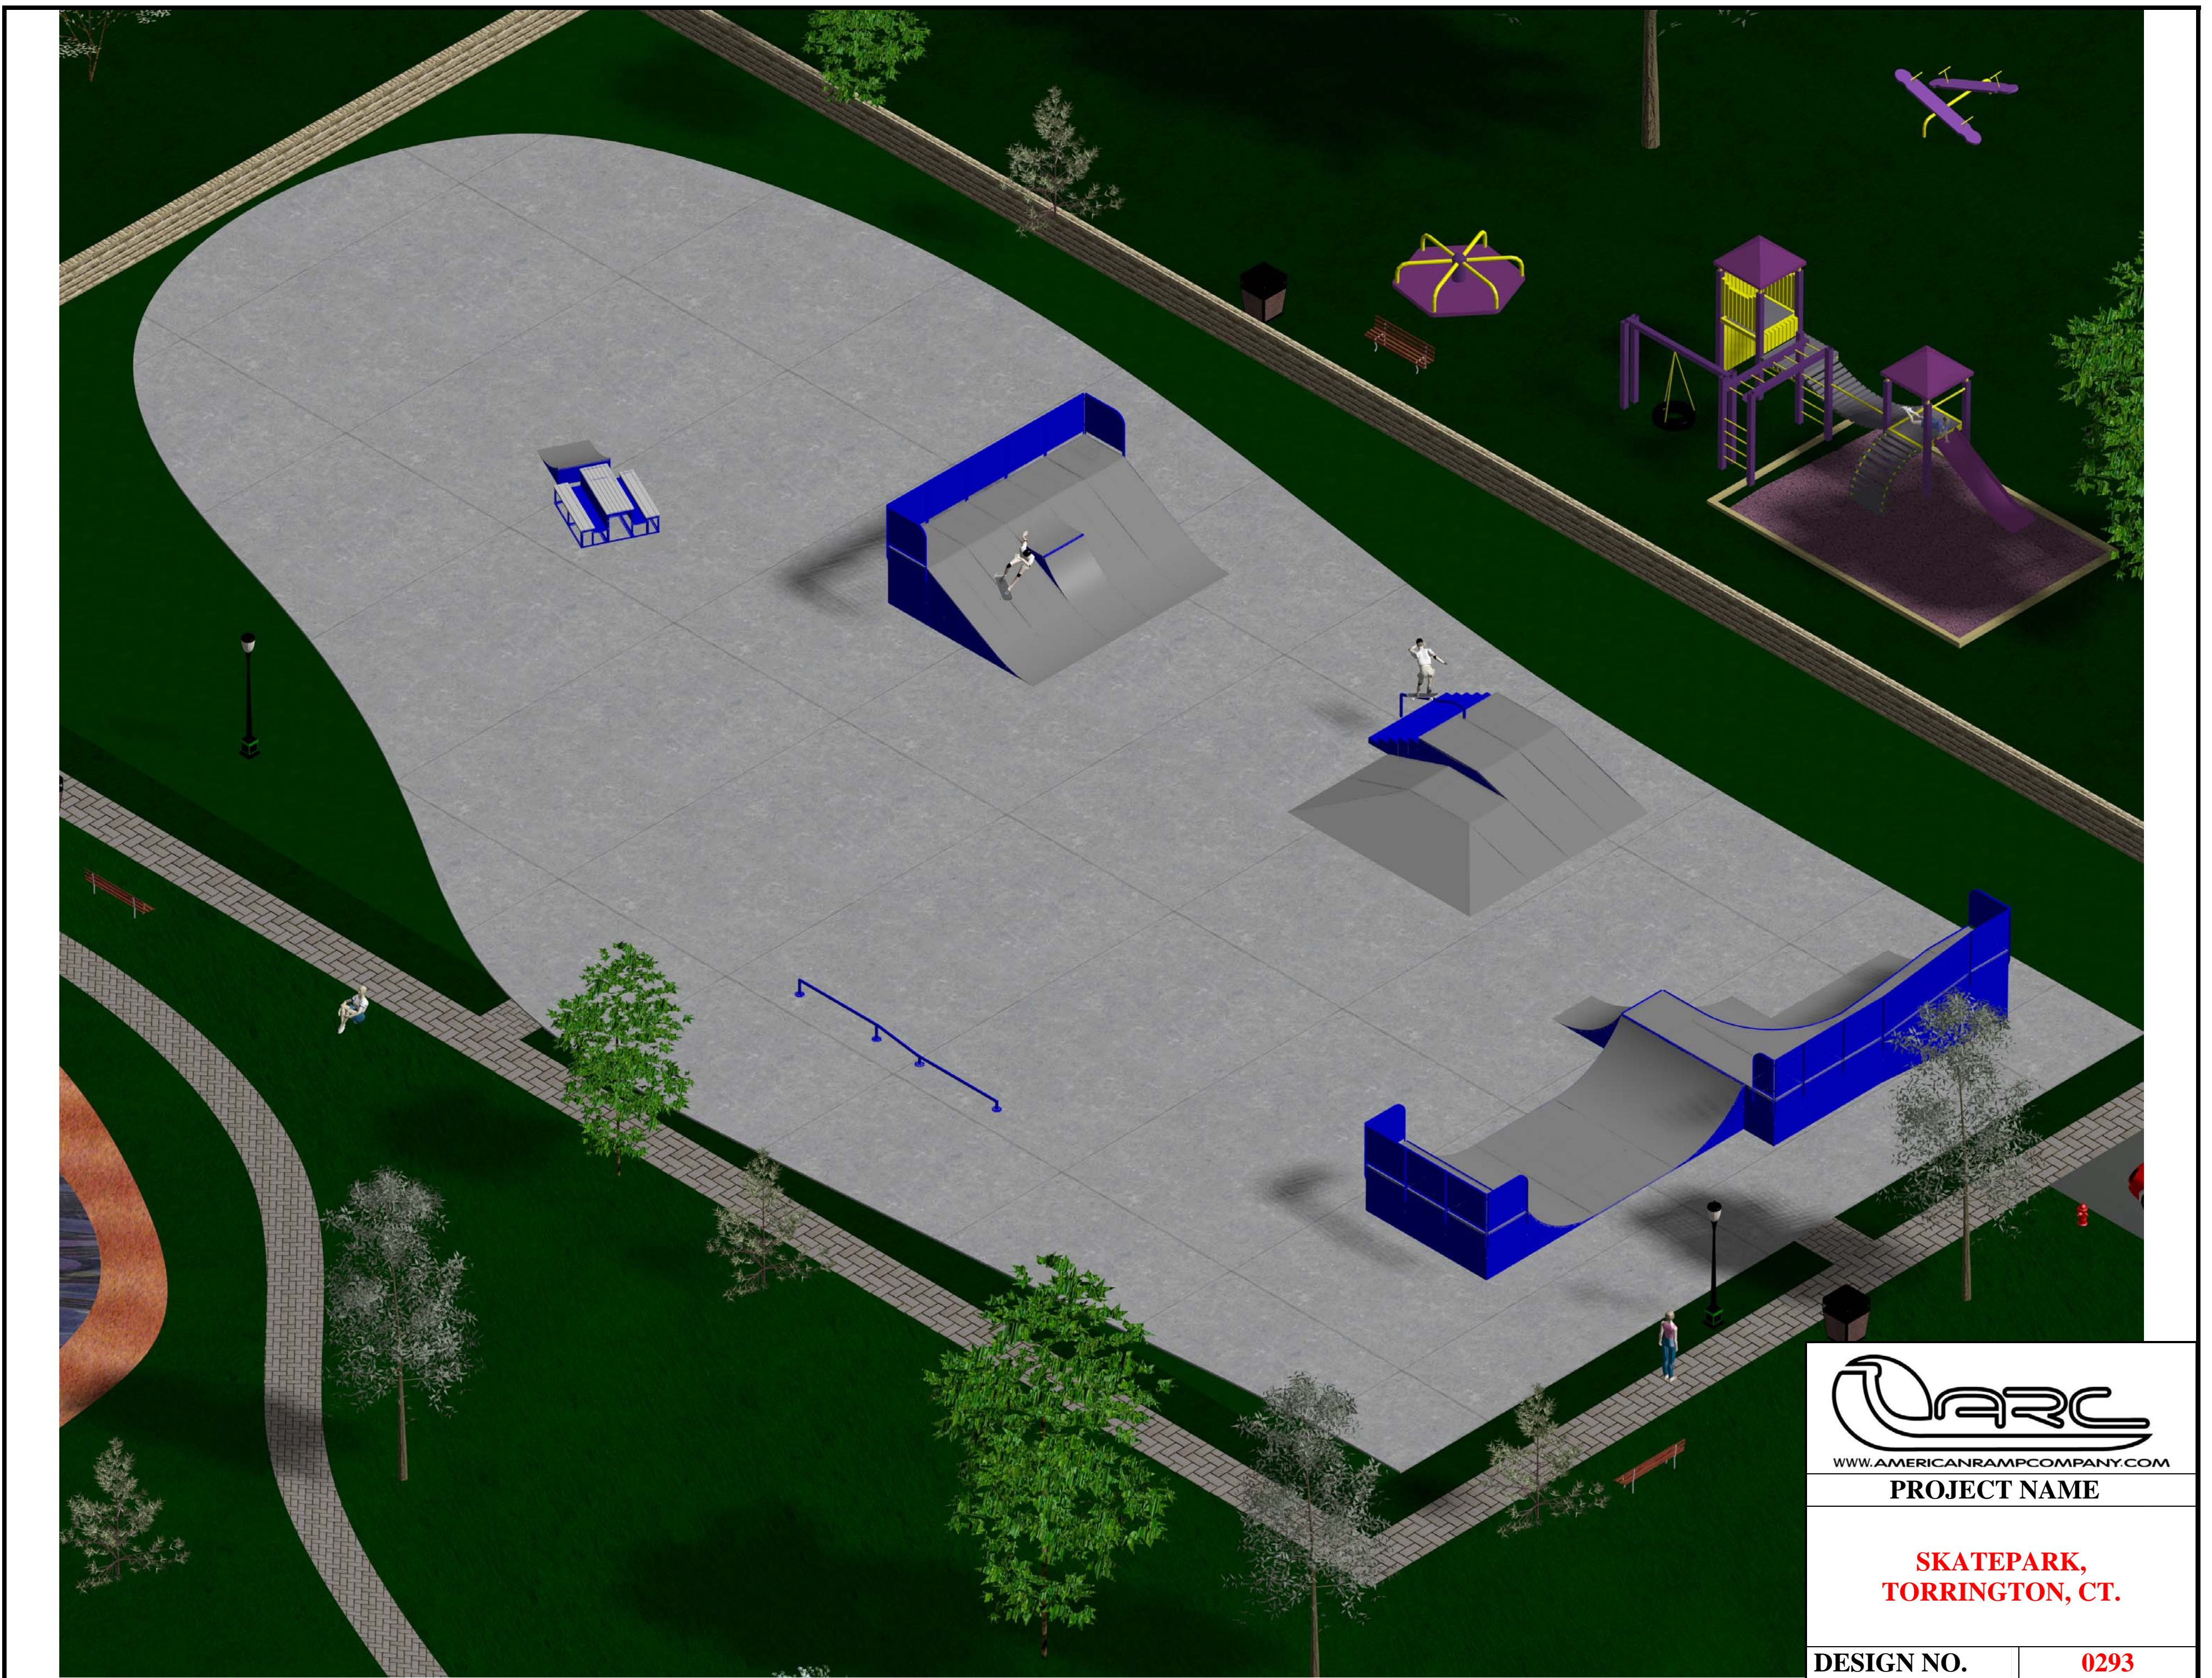

**PRO LINE** YES

**X-SERIES**

**STEALTH**

**PROJECT NAME**

**SKATEPARK,  
 TORRINGTON, CT.**

**DESIGN NO:** 0293

170'

75'